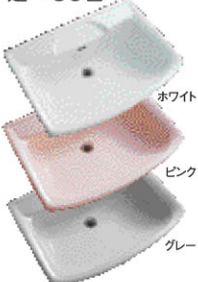

快適

を形にした洗面化粧台で
さわやかな朝を迎えませんか？

大きな陶器製ボウル

⑤ 水滴が溜まりにくく
お手入れ簡単

傾斜付きボウル

選べる3色

18リットルの大容量、
洗濯にも便利です。
(間口600mmタイプは13.5リットル)

使いやすいシャワーヘッド

⑥ ハンドシャワーとしても
使えます

シャワー水栓

メタルホースを内蔵

ヘッドの高さが変えられます。

2バルブ水栓もご用意しています。

泡沫ストリート

シャワー

間口:750mm
(600mmタイプもあります)

ミラーまわりが快適

① 目にも優しい
柔らかい光

カバー付蛍光灯

② 細かなものも
整理しやすい
小物ポケット付

クリアトレイ

③ ドライヤーなどを
かけておける

ドライヤーフック

④ 歯ブラシを
出し入れしやすい

歯ブラシトレイ

すっきり収納キャビネット

⑦ 小物の収納に便利

引き出し付きキャビネット

(間口750mmタイプのみ
選択できます)

便利なオプション

⑧ メイクの時も便利

ティッシュハンガー