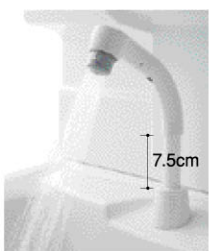

快適

を形にした洗面化粧台で
さわやかな朝を迎えませんか？

大きな陶器製ボウル

⑤ 水滴が溜まりにくく
お手入れ簡単

傾斜付きボウル

選べる3色

18リットルの大容量、
洗濯にも便利です。
(間口600mmタイプは13.5リットル)

使いやすいシャワーヘッド

⑥ ハンドシャワーとしても
使えます

シャワー水栓

メタルホースを内蔵

ヘッドの高さが変えられます。

2バルブ水栓もご用意しています。

泡沫ストリート

シャワー

間口:750mm
(600mmタイプもあります)

1面鏡/蛍光灯タイプは入付

⑨ 化粧品の仮置きに

サポートプレート

引き出し付きキャビネットタイプは入付

⑩ ラクラク出し入れ

昇降式アッパーキャビネット

■仕様、価格は改良のため、予告なく一部変更することがあります。
■チラシに掲載しております全商品の価格はメーカー希望小売価格です。また、税込価格(税抜価格)をそれぞれ記しております。
■取付工事は含まれておりません。

<p>間口: 750mm くもり止めヒーター付 引き出し付きキャビネット 1面鏡/蛍光灯 シングルレバーシャワー水栓 メーカー希望小売価格(写真セット) ¥130,725 (税抜¥124,500)</p>	<p>間口: 600mm くもり止めヒーター付 1面鏡/蛍光灯 シングルレバーシャワー水栓 メーカー希望小売価格(写真セット) ¥109,725 (税抜¥104,500)</p>
<p>間口: 750mm 1面鏡/白熱灯 シングルレバーシャワー水栓 メーカー希望小売価格(写真セット) ¥109,200 (税抜¥104,000)</p>	<p>間口: 600mm 1面鏡/白熱灯 2バルブ水栓 メーカー希望小売価格(写真セット) ¥76,650 (税抜¥73,000)</p>