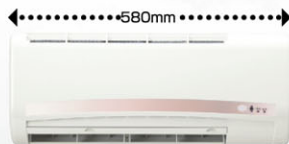

本体 BDV-4103WKN メーカー希望小売価格 ¥97,650 (税抜¥93,000)

オート
タイプ

■仕様、価格は改良のため、予告なく一部変更することがあります。
■チラシに掲載しております全商品の価格はメーカー希望小売価格です。また、税込価格 (税抜価格) をそれぞれ記しております。
■取付工費は含まれておりません。